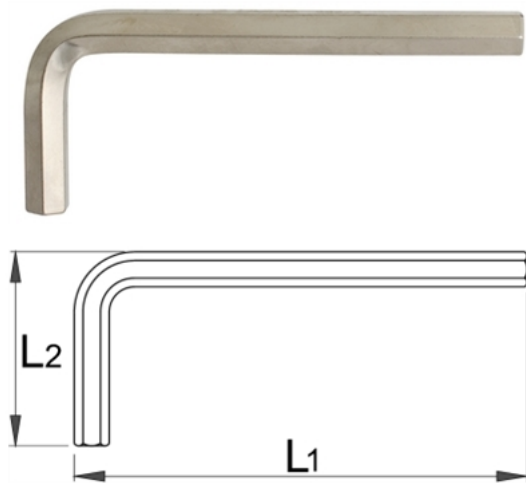

Ключ шестограм (inbus) - 220/3

Описание

- материал: хром-ванадий
- закален
- никелиран
- изработен в съответствие със стандарт ISO 2936 (само за метрични размери)

Технически параметри

Barcode	Hex Size	L1	L2	Hex Head	Hex Head	Hex Head	Hex Head
607823	1.5	46.5	15.5	5	4B	10	-
607824	2	52	18	6	4B	10	-
607825	2.5	58.5	20.5	7	4B	10	-
601036	3	66	23	10	4B	10	-
601037	4	74	29	15	4B	10	-
601038	5	85	33	23	4B	10	-
601040	6	96	38	35	4B	10	-
601041	7	102	41	47	4B	10	-
601042	8	108	44	65	4B	10	-
601044	10	122	50	108	4B	10	-
601045	12	137	57	163	4B	10	-
625395	13	145	63	204	B	10	-
601046	14	154	70	258	4B	10	-
601047	17	177	80	433	1X	5	-
601048	19	199	89	603	1X	5	-
616967	3/64"	41	13	5	4B	10	-
616966	1/20"	41	13	5	4B	10	-
611905	1/16"	47	16	5	4B	10	-
611906	5/64"	52	18	6	4B	10	1
611907	3/32"	58	20	7	4B	10	1
616968	7/64"	66	23	10	4B	10	1
611908	1/8"	66	23	10	4B	10	1
616969	9/64"	72	26	15	4B	10	1
611909	5/32"	74	29	15	4B	10	1
611910	3/16"	85	33	23	4B	10	1
611911	7/32"	91	36	35	4B	10	1
611912	1/4"	96	38	35	4B	10	1
611913	5/16"	108	44	65	4B	10	1
611914	3/8"	122	50	108	4B	10	1
611915	7/16"	130	53	163	4B	10	1
611916	1/2"	145	63	163	4B	10	1
616970	9/16"	154	69	258	4B	10	1
616971	5/8"	176	76	433	1X	10	1
616972	3/4"	199	89	603	1X	5	1
616973	7/8"	222	102	950	1X	5	1
616974	1"	275	125	1535	1X	5	1

Информация за опаковането

Barcode	Hex Size	Опаковка за търговия на дребно			Транспортна опаковка					
		A	Б	Ц	Hex Head	Hex Head	A1	Б1	Ц1	Hex Head
607823	1.5	120	44	8,2	10	4	62	192	33	38
607824	2	125	44	8,2	11	4	62	192	33	38
607825	2.5	130	44	8,2	12	4	62	192	33	38
601036	3	135	44	8,2	15	4	62	192	33	38
601037	4	145	44	8,2	20	4	62	192	33	38
601038	5	160	44	20	28	4	60	222	44	237
601040	6	165	50	20	40	4	60	222	44	285